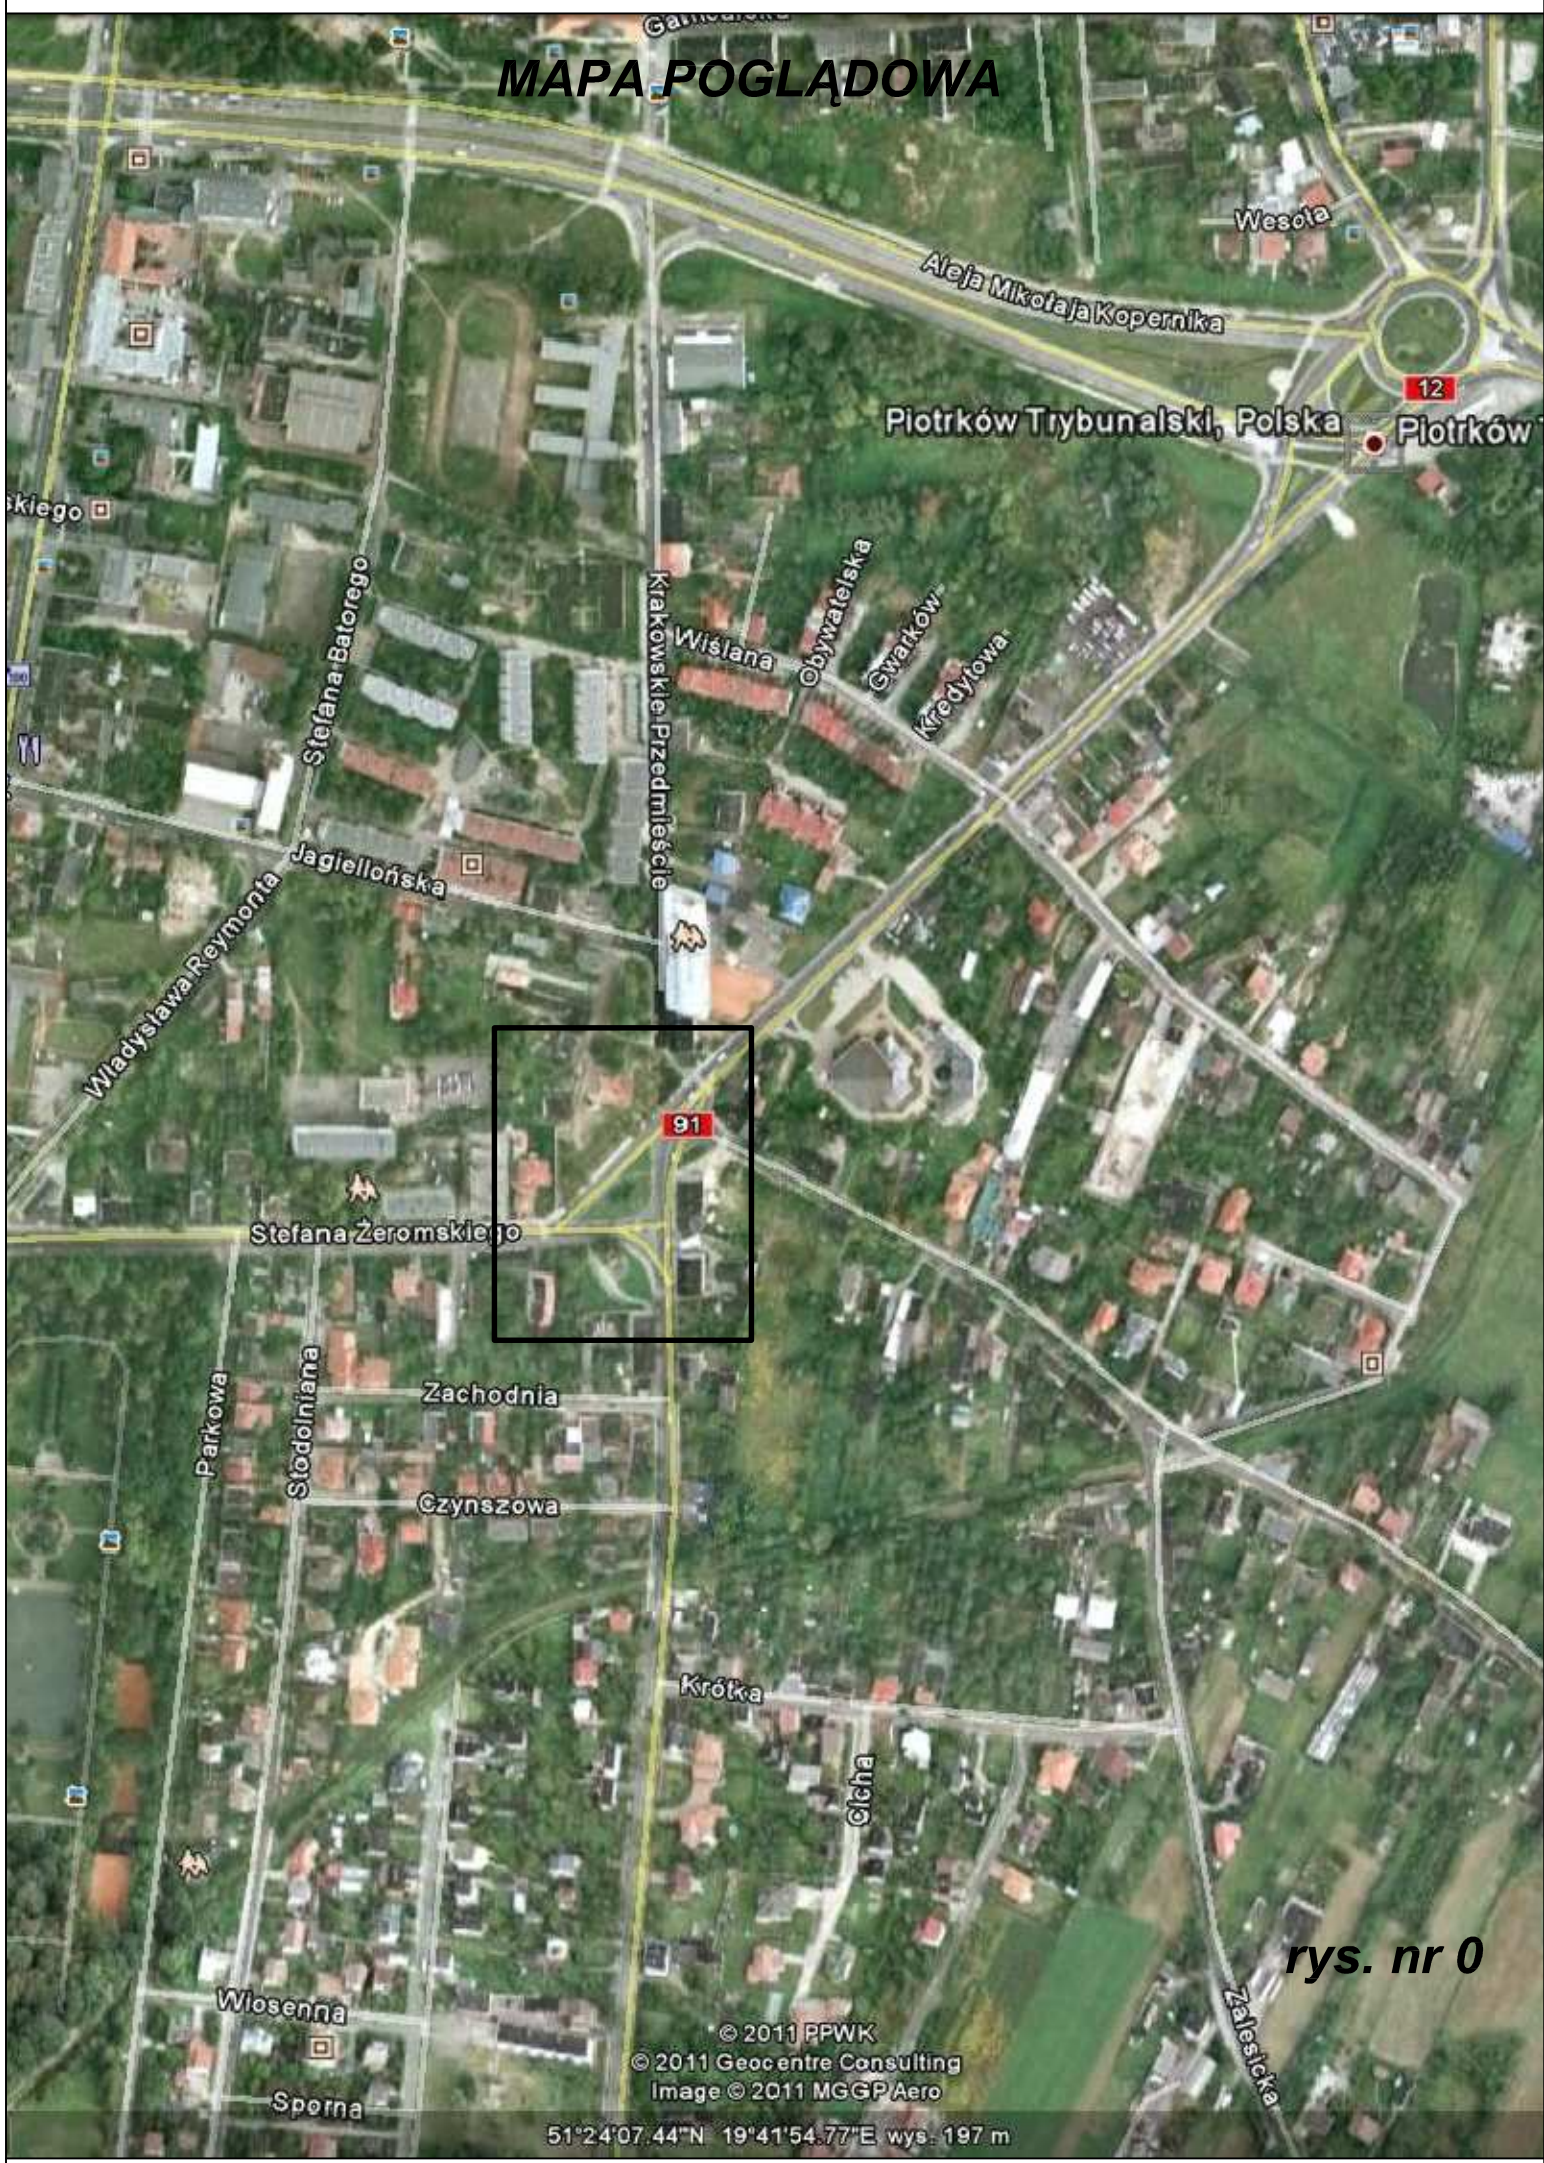

# MAPA POGLĄDOWA

*rys. nr 0*

© 2011 PPWK  
© 2011 Geocentre Consulting  
Image © 2011 MGGAero

51°24'07.44"N 19°41'54.77"E wys. 197 m